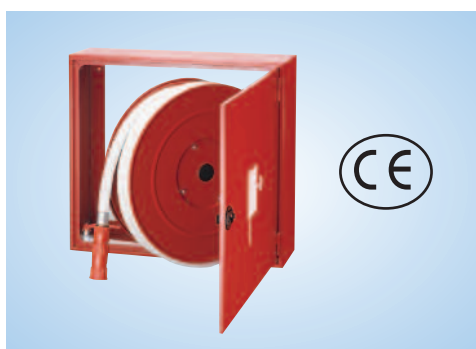

CASSETTE A NASPO UNI 25 - MARCATE CE

NASPO UNI 25 A PARETE CERTIFICATA A NORMA UNI EN 671/1

completa di tubazione pyton, valvola d'intercettazione, lancia, apertura con maniglia, con istruzioni d'uso e simbolo d'identificazione

PORTELLO CON LASTRA TRASPARENTE			
CODICE	TIPO PYTON	DIMENSIONI mm.	EURO
4660	BIANCO DA MT. 15	650 X 600 X 200	
4661	BIANCO DA MT. 20	650 X 600 X 200	
4662	BIANCO DA MT. 25	750 X 700 X 200	
4663	BIANCO DA MT. 30	750 X 700 X 200	
4664	ROSSO DA MT. 15	650 X 600 X 200	
4665	ROSSO DA MT. 20	650 X 600 X 200	
4666	ROSSO DA MT. 25	750 X 700 X 200	
4667	ROSSO DA MT. 30	750 X 700 X 200	

PORTELLO PIENO IN LAMIERA ROSSA			
CODICE	TIPO PYTON	DIMENSIONI mm.	EURO
4680	BIANCO DA MT. 15	650 X 600 X 200	
4681	BIANCO DA MT. 20	650 X 600 X 200	
4682	BIANCO DA MT. 25	750 X 700 X 200	
4683	BIANCO DA MT. 30	750 X 700 X 200	
4684	ROSSO DA MT. 15	650 X 600 X 200	
4685	ROSSO DA MT. 20	650 X 600 X 200	
4686	ROSSO DA MT. 25	750 X 700 X 200	
4687	ROSSO DA MT. 30	750 X 700 X 200	

NASPO UNI 25 DA INCASSO CERTIFICATA A NORMA UNI EN 671/1

completa di tubazione pyton, valvola d'intercettazione, lancia, apertura con maniglia, con istruzioni d'uso e simbolo d'identificazione

PORTELLO CON LASTRA TRASPARENTE			
CODICE	TIPO PYTON	DIMENSIONI mm.	EURO
4760	BIANCO DA MT. 15	630 X 580 X 200	
4761	BIANCO DA MT. 20	630 X 580 X 200	
4762	BIANCO DA MT. 25	730 X 680 X 200	
4763	BIANCO DA MT. 30	730 X 680 X 200	
4764	ROSSO DA MT. 15	630 X 580 X 200	
4765	ROSSO DA MT. 20	630 X 580 X 200	
4766	ROSSO DA MT. 25	730 X 680 X 200	
4767	ROSSO DA MT. 30	730 X 680 X 200	