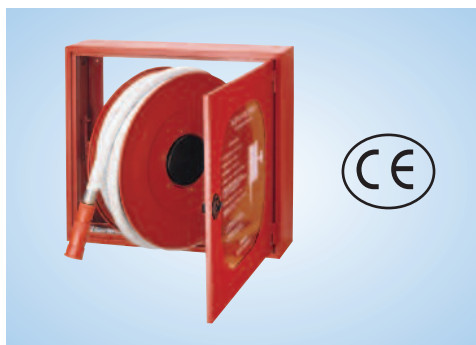

CASSETTE A NASPO UNI 25 - MARCATE CE

NASPO UNI 25 A PARETE CERTIFICATA A NORMA UNI EN 671/1

completa di tubazione pyton, valvola d'intercettazione, lancia, apertura con maniglia, con istruzioni d'uso e simbolo d'identificazione

PORTELLO CON LASTRA TRASPARENTE			
CODICE	TIPO PYTON	DIMENSIONI mm.	EURO
4660	BIANCO DA MT. 15	650 X 600 X 200	
4661	BIANCO DA MT. 20	650 X 600 X 200	
4662	BIANCO DA MT. 25	750 X 700 X 200	
4663	BIANCO DA MT. 30	750 X 700 X 200	
4664	ROSSO DA MT. 15	650 X 600 X 200	
4665	ROSSO DA MT. 20	650 X 600 X 200	
4666	ROSSO DA MT. 25	750 X 700 X 200	
4667	ROSSO DA MT. 30	750 X 700 X 200	

PORTELLO PIENO IN LAMIERA ROSSA			
CODICE	TIPO PYTON	DIMENSIONI mm.	EURO
4680	BIANCO DA MT. 15	650 X 600 X 200	
4681	BIANCO DA MT. 20	650 X 600 X 200	
4682	BIANCO DA MT. 25	750 X 700 X 200	
4683	BIANCO DA MT. 30	750 X 700 X 200	
4684	ROSSO DA MT. 15	650 X 600 X 200	
4685	ROSSO DA MT. 20	650 X 600 X 200	
4686	ROSSO DA MT. 25	750 X 700 X 200	
4687	ROSSO DA MT. 30	750 X 700 X 200	

NASPO UNI 25 DA INCASSO CERTIFICATA A NORMA UNI EN 671/1

completa di tubazione pyton, valvola d'intercettazione, lancia, apertura con maniglia, con istruzioni d'uso e simbolo d'identificazione

PORTELLO CON LASTRA TRASPARENTE			
CODICE	TIPO PYTON	DIMENSIONI mm.	EURO
4760	BIANCO DA MT. 15	630 X 580 X 200	
4761	BIANCO DA MT. 20	630 X 580 X 200	
4762	BIANCO DA MT. 25	730 X 680 X 200	
4763	BIANCO DA MT. 30	730 X 680 X 200	
4764	ROSSO DA MT. 15	630 X 580 X 200	
4765	ROSSO DA MT. 20	630 X 580 X 200	
4766	ROSSO DA MT. 25	730 X 680 X 200	
4767	ROSSO DA MT. 30	730 X 680 X 200	