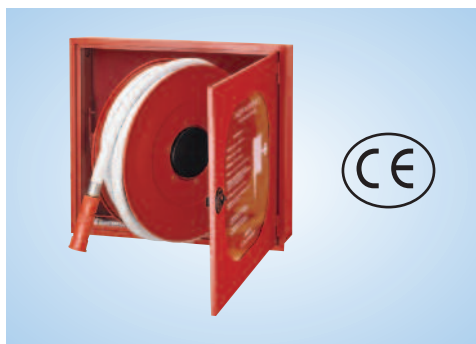

CASSETTE A NASPO UNI 25 - MARCATE CE

NASPO UNI 25 A PARETE CERTIFICATA A NORMA UNI EN 671/1

completa di tubazione pyton, valvola d'intercettazione, lancia, apertura con maniglia, con istruzioni d'uso e simbolo d'identificazione

PORTELLO CON LASTRA TRASPARENTE			
CODICE	TIPO PYTON	DIMENSIONI mm.	EURO
4660	BIANCO DA MT. 15	650 X 600 X 200	
4661	BIANCO DA MT. 20	650 X 600 X 200	
4662	BIANCO DA MT. 25	750 X 700 X 200	
4663	BIANCO DA MT. 30	750 X 700 X 200	
4664	ROSSO DA MT. 15	650 X 600 X 200	
4665	ROSSO DA MT. 20	650 X 600 X 200	
4666	ROSSO DA MT. 25	750 X 700 X 200	
4667	ROSSO DA MT. 30	750 X 700 X 200	

PORTELLO PIENO IN LAMIERA ROSSA			
CODICE	TIPO PYTON	DIMENSIONI mm.	EURO
4680	BIANCO DA MT. 15	650 X 600 X 200	
4681	BIANCO DA MT. 20	650 X 600 X 200	
4682	BIANCO DA MT. 25	750 X 700 X 200	
4683	BIANCO DA MT. 30	750 X 700 X 200	
4684	ROSSO DA MT. 15	650 X 600 X 200	
4685	ROSSO DA MT. 20	650 X 600 X 200	
4686	ROSSO DA MT. 25	750 X 700 X 200	
4687	ROSSO DA MT. 30	750 X 700 X 200	

NASPO UNI 25 DA INCASSO CERTIFICATA A NORMA UNI EN 671/1

completa di tubazione pyton, valvola d'intercettazione, lancia, apertura con maniglia, con istruzioni d'uso e simbolo d'identificazione

PORTELLO CON LASTRA TRASPARENTE			
CODICE	TIPO PYTON	DIMENSIONI mm.	EURO
4760	BIANCO DA MT. 15	630 X 580 X 200	
4761	BIANCO DA MT. 20	630 X 580 X 200	
4762	BIANCO DA MT. 25	730 X 680 X 200	
4763	BIANCO DA MT. 30	730 X 680 X 200	
4764	ROSSO DA MT. 15	630 X 580 X 200	
4765	ROSSO DA MT. 20	630 X 580 X 200	
4766	ROSSO DA MT. 25	730 X 680 X 200	
4767	ROSSO DA MT. 30	730 X 680 X 200	